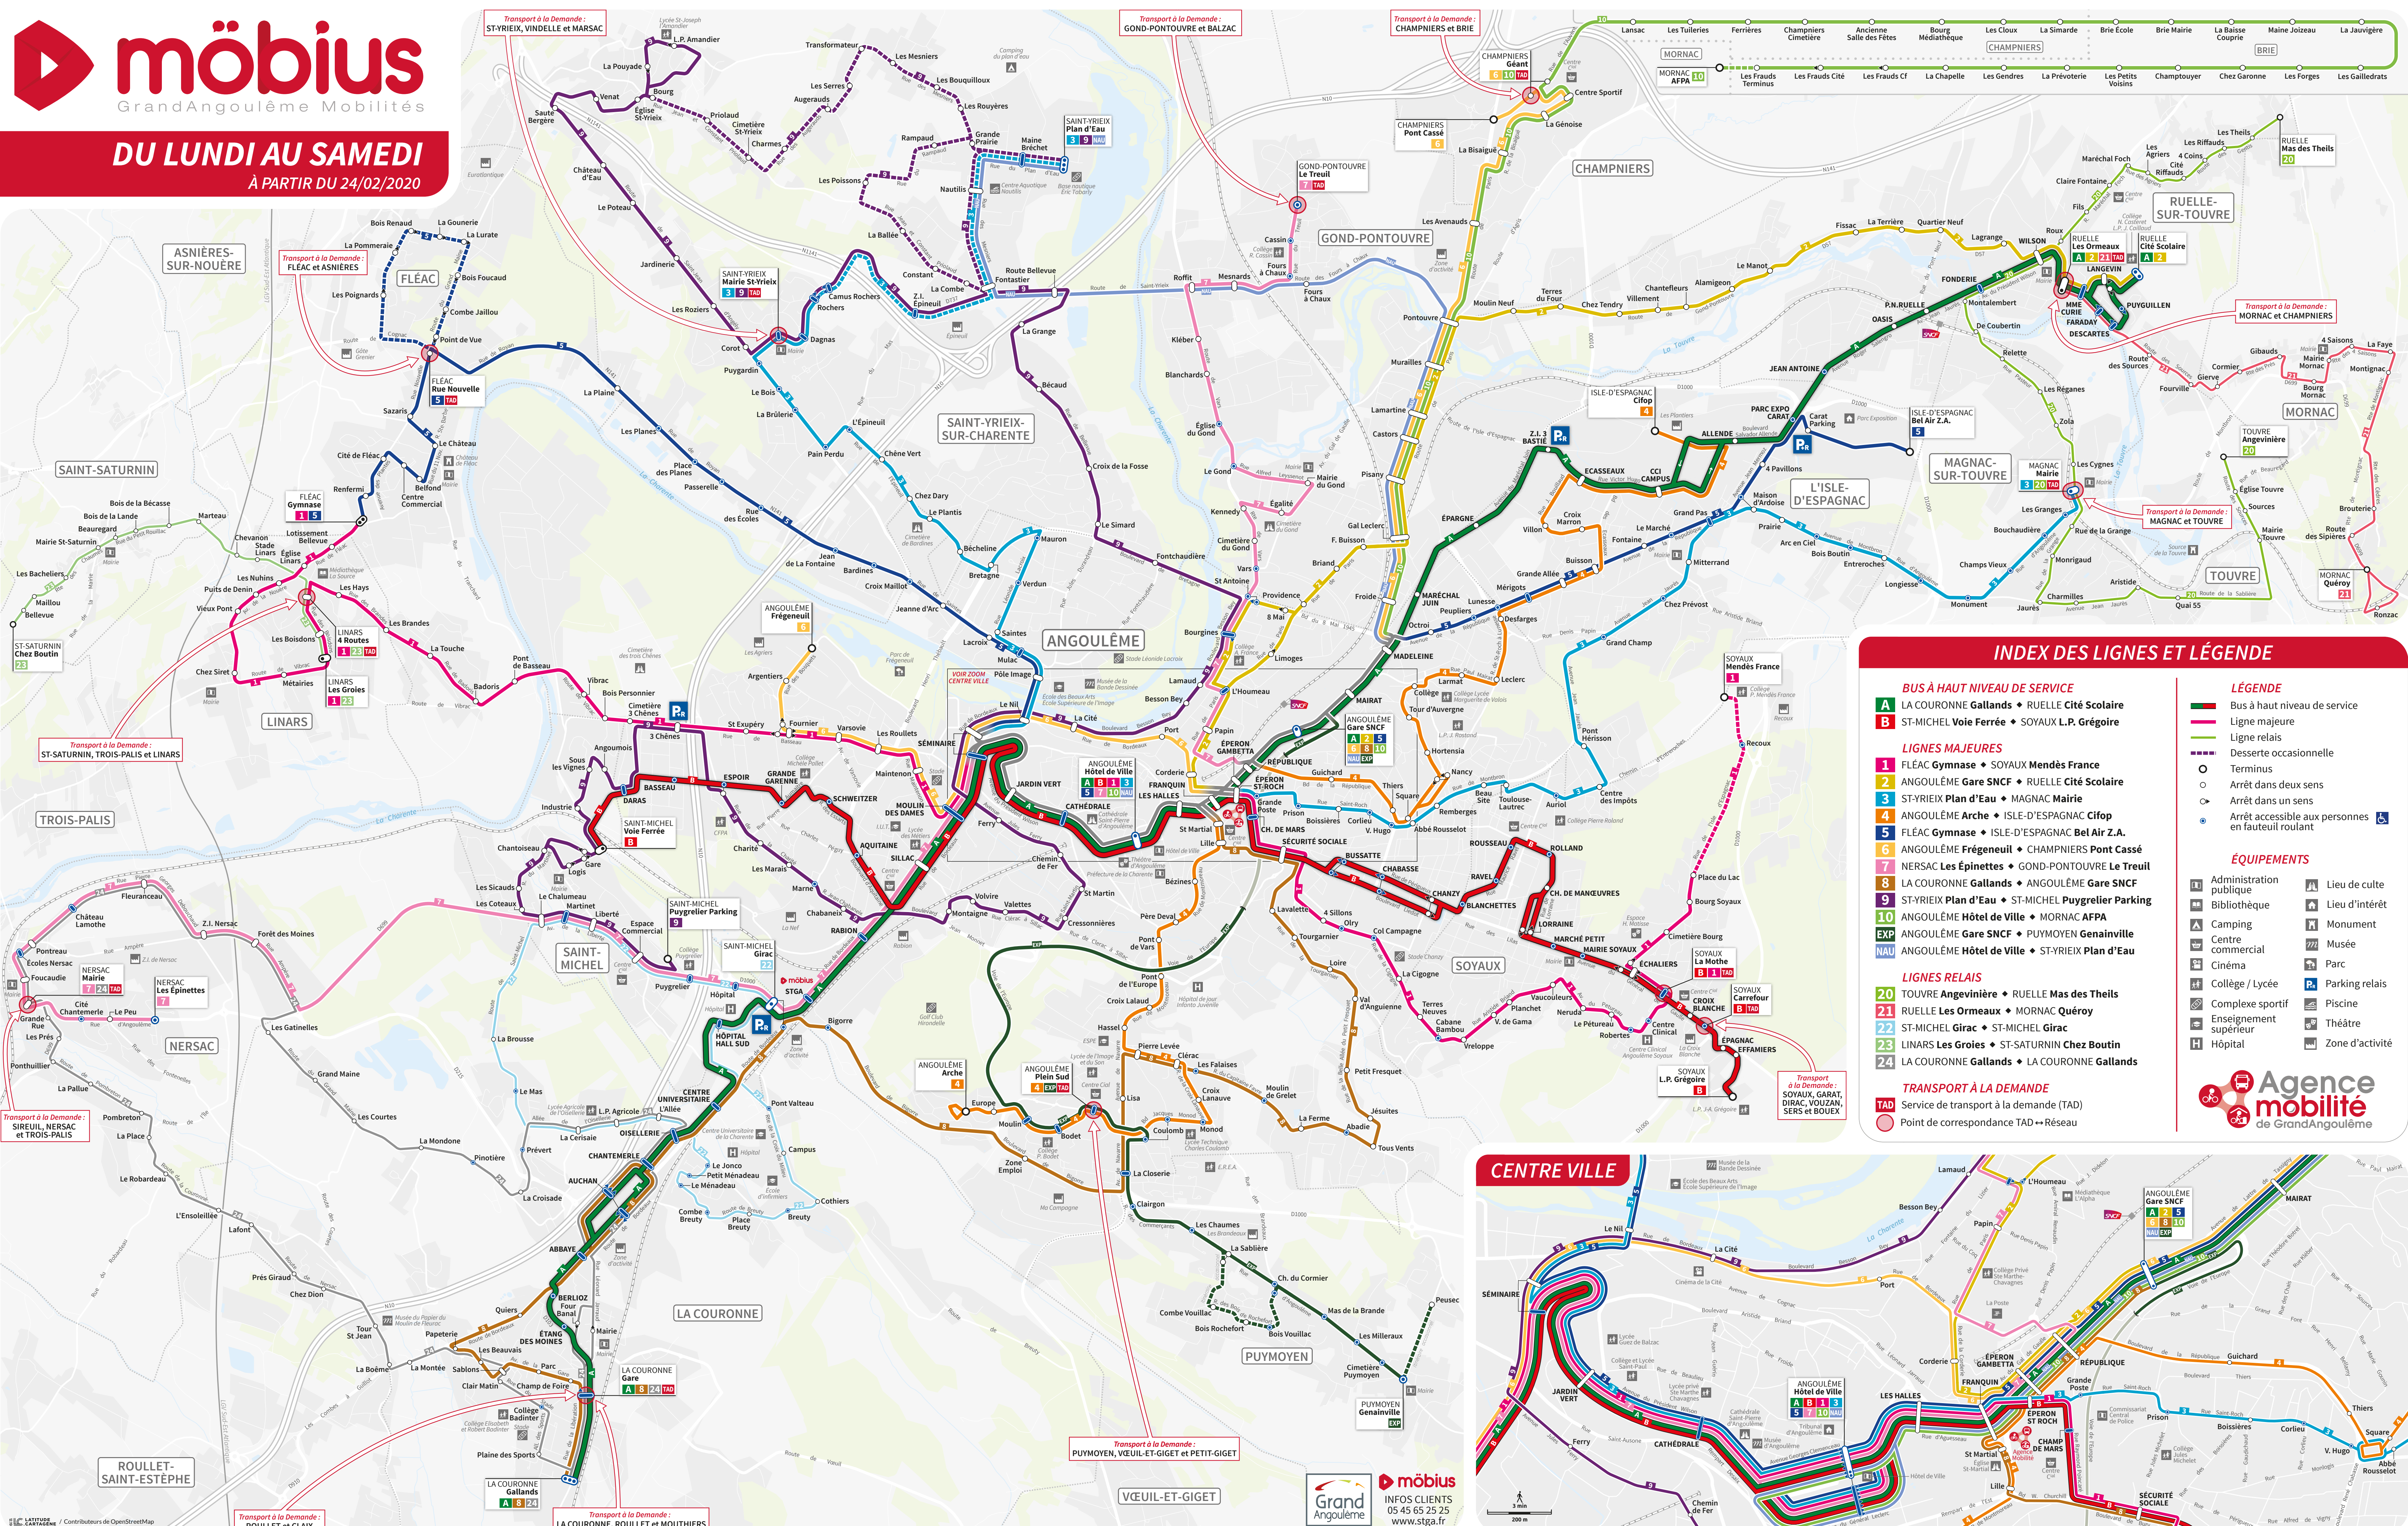

DU LUNDI AU SAMEDI
À PARTIR DU 24/02/2020

INDEX DES LIGNES ET LÉGENDE

BUS À HAUT NIVEAU DE SERVICE

- A** LA COURONNE Gallands • RUELLE Cité Scolaire
- B** ST-MICHEL Voie Ferrée • SOYAUX L.P. Grégoire

LIGNES MAJEURES

- 1 FLEAC Gymnase • SOYAUX Mendès France
- 2 ANGOULÊME Gare SNCF • RUELLE Cité Scolaire
- 3 ST-YRIEIX Plan d'Eau • MAGNAC Mairie
- 4 ANGOULÊME Arche • ISLE-D'ESPAGNAC Cifop
- 5 FLEAC Gymnase • ISLE-D'ESPAGNAC Bel Air Z.A.
- 6 ANGOULÊME Fréguenil • CHAMPNIERS Pont Cassé
- 7 NERSAC Les Épinettes • GOND-PONTOUVRE Le Treuil
- 8 LA COURONNE Gallands • ANGOULÊME Gare SNCF
- 9 ST-YRIEIX Plan d'Eau • ST-MICHEL Puygretier Parking
- 10 ANGOULÊME Hôtel de Ville • MORNAC AFPA
- EXP ANGOULÊME Gare SNCF • PUYMOYEN Genainville
- NAU ANGOULÊME Hôtel de Ville • ST-YRIEIX Plan d'Eau

LIGNES RELAIS

- 20 TOUVRE Angevine • RUELLE Mas des Theils
- 21 RUELLE Les Ormeaux • MORNAC Quéroy
- 22 ST-MICHEL Girac • ST-MICHEL Girac
- 23 LINARS Les Groies • ST-SATURININ Chez Boutin
- 24 LA COURONNE Gallands • LA COURONNE Gallands

TRANSPORT À LA DEMANDE

- TAD Service de transport à la demande (TAD)
- Point de correspondance TAD ↔ Réseau

LÉGENDE

- Bus à haut niveau de service
- Ligne majeure
- Ligne relais
- Desserte occasionnelle
- Terminus
- Arrêt dans deux sens
- Arrêt dans un sens
- Arrêt accessible aux personnes en fauteuil roulant