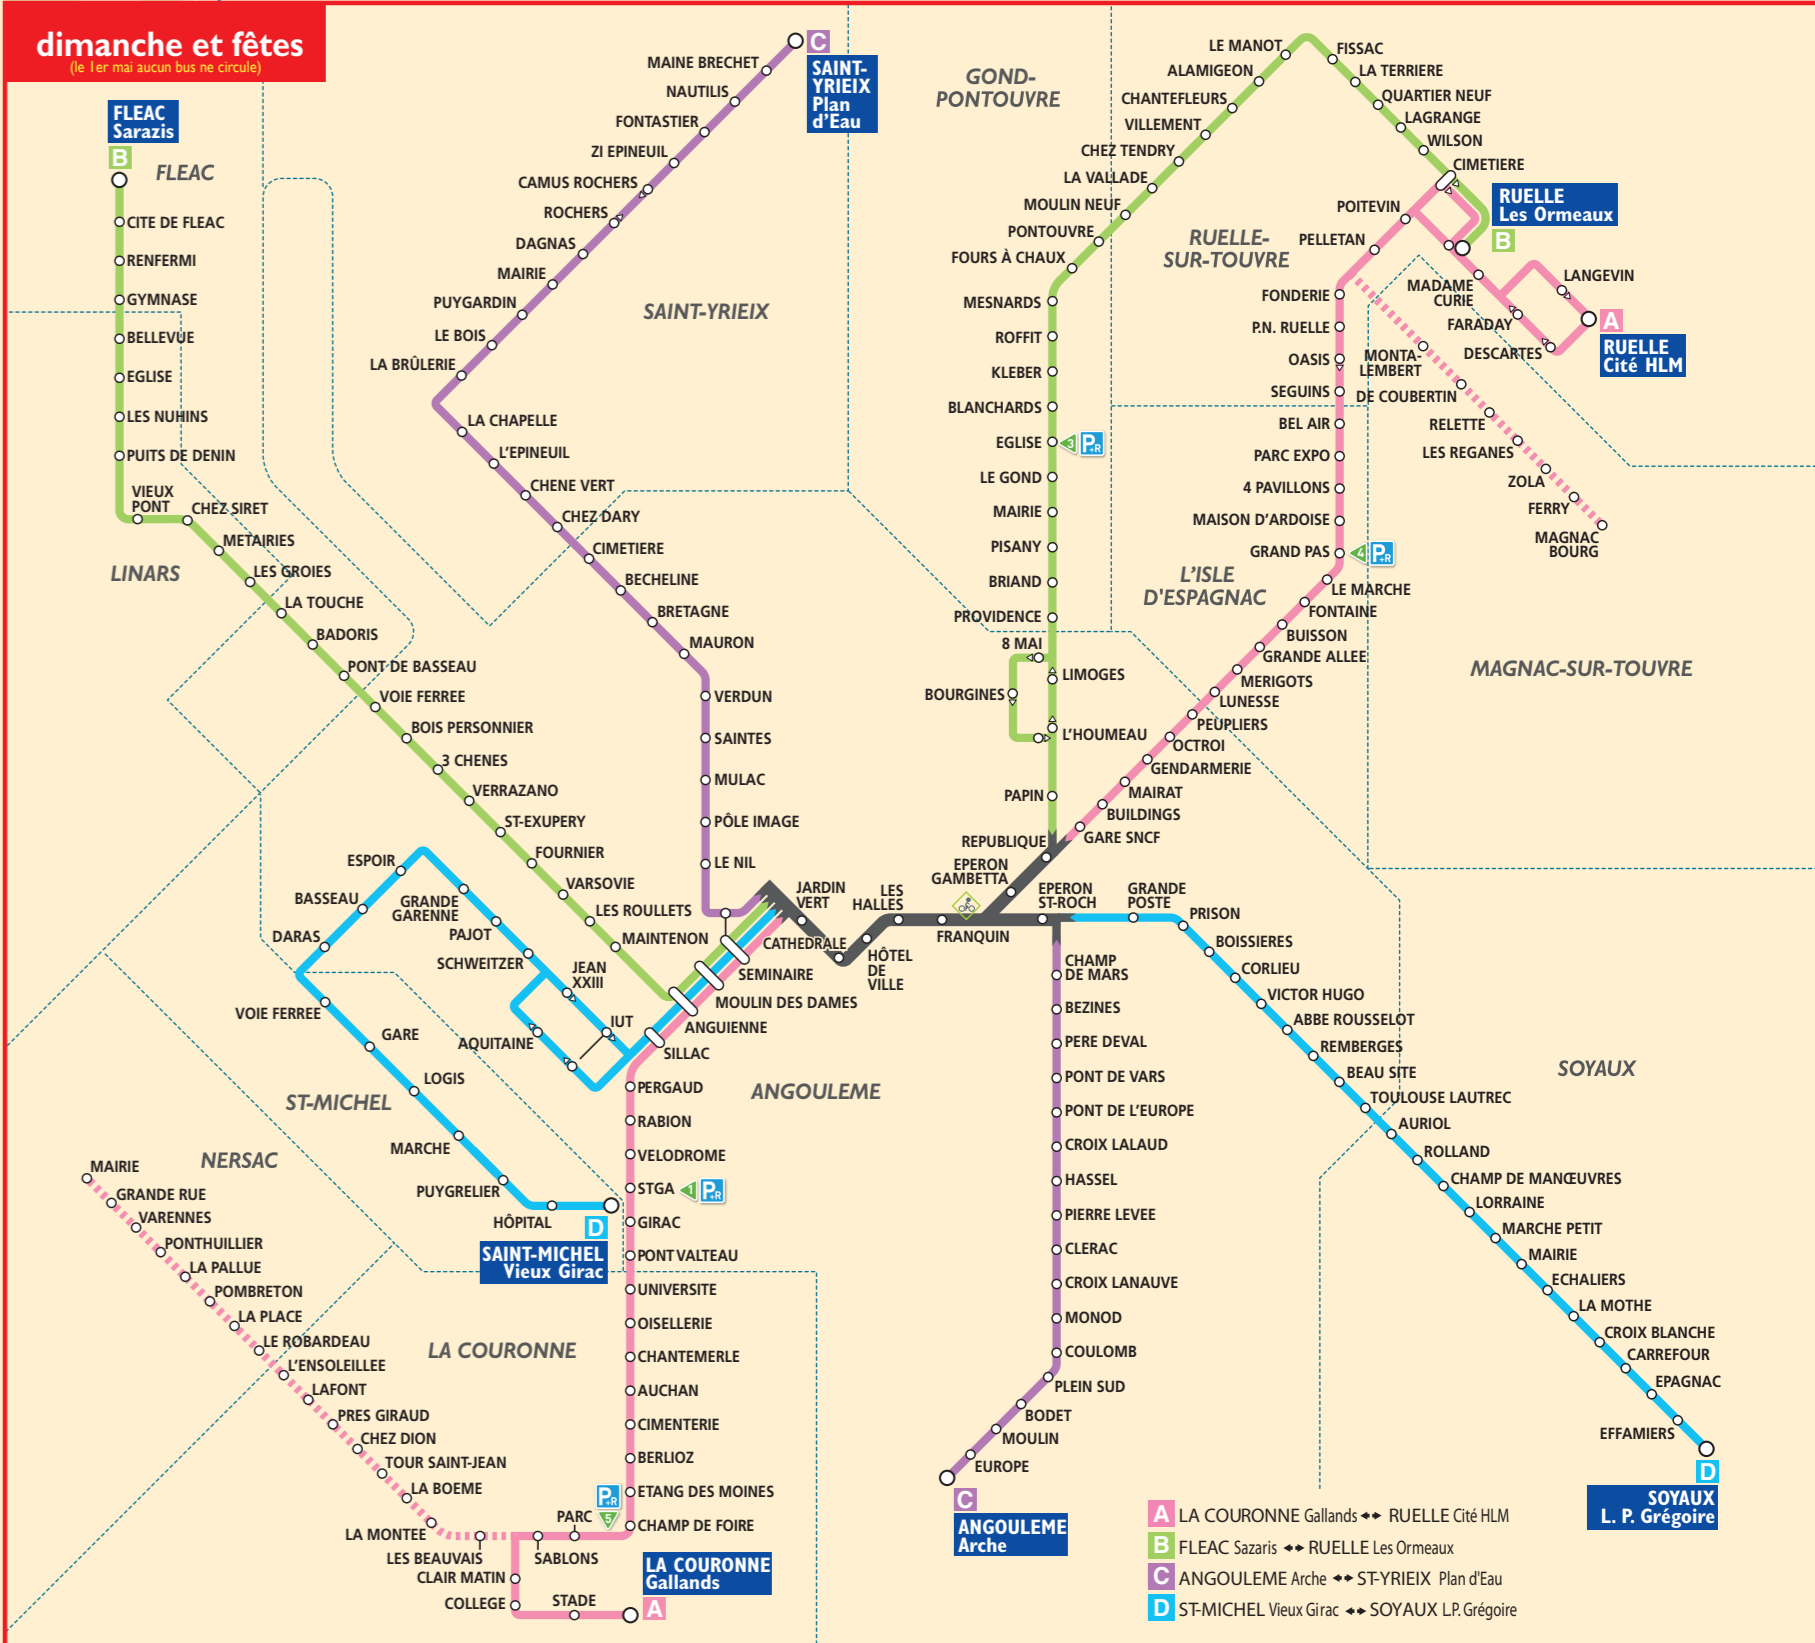

LEGENDE

- 8** Taxis et arrêts
- 8** Arrêt accessible PMR
- 8** Tronc commun des lignes 1 à 9 (sauf 4)
- 8** Arrêt existant dans un seul sens
- 8** Desserte non régulière
- 8** Église
- 8** Hôtel de Ville, Mairie
- 8** Gendarmerie
- 8** Lycée, Collège
- 8** Piscine
- 8** Université
- 8** Justice
- 8** Bibliothèque
- 8** Espaces Culturels : cinéma, théâtre, ...
- 8** Pôle Emploi
- 8** Office du Tourisme
- 8** Marché
- 8** Stads, Equipement Sportif
- 8** Musée
- 8** Centre Commercial
- 8** Commerce Bricolage
- 8** Hôpital, Clinique
- 8** Parc Vélo
- 8** Z.A. et Z.I.
- 8** Mobilicycle

- ### DESTINATION DES LIGNES du lundi au samedi
- 1 LA COURONNE Gallands ↔ RUELLE Cité Scolaire
 - 2 FLEAC Sazaris ↔ RUELLE Cité Scolaire
 - 3 ST-YRIEIX Rochers ↔ MAGNAC Bourg
 - 4 ANGOULEME Arche ↔ L'ISLE D'ESPAGNAC Cifop
 - 5 ST-YRIEIX Les Planes ↔ SOYAUX Place du Lac
 - 6 ST-MICHEL Voie Ferrée ↔ SOYAUX L.P. Grégoire
 - 7 ST-MICHEL Vieux Girac ↔ GOND-PONTOUVRE Le Treuil
 - 8 NERSAC Les Epinettes ↔ PUYMOYEN Genainville
 - 9 ANGOULEME Montaigne ↔ ST-YRIEIX L.P. L'Amandier
 - 10 RUELLE Mas des Theils ↔ MAGNAC Bourg
 - 21 ST-SATURNIN Tarsac ↔ SIREUIL Mairie
 - 22 LA COURONNE Auchan ↔ PUYMOYEN Genainville
 - 23 ST-SATURNIN Chez Boutin ↔ LINARS 4 Routes
 - 24 ST-YRIEIX Les Planes ↔ ASNIÈRES Neuillac
 - 25 SOYAUX Antornac ↔ GARAT Cimetière
 - 26 TOUVRE Trotternard ↔ RUELLE Pottevin
 - 27 LA COURONNE Mairie ↔ NERSAC Pont de la Meure
 - 28 VÈUIL Église ↔ MOUTHIERS Mairie
 - 30 ST-YRIEIX Bourg ↔ ST-YRIEIX Cimetière
 - 31 RUELLE Pottevin ↔ MORNAC Queroy
 - 32 LA COURONNE Auchan ↔ CLAIX Mairie
 - 33 ST-YRIEIX Puygardin ↔ MARSAC Mairie