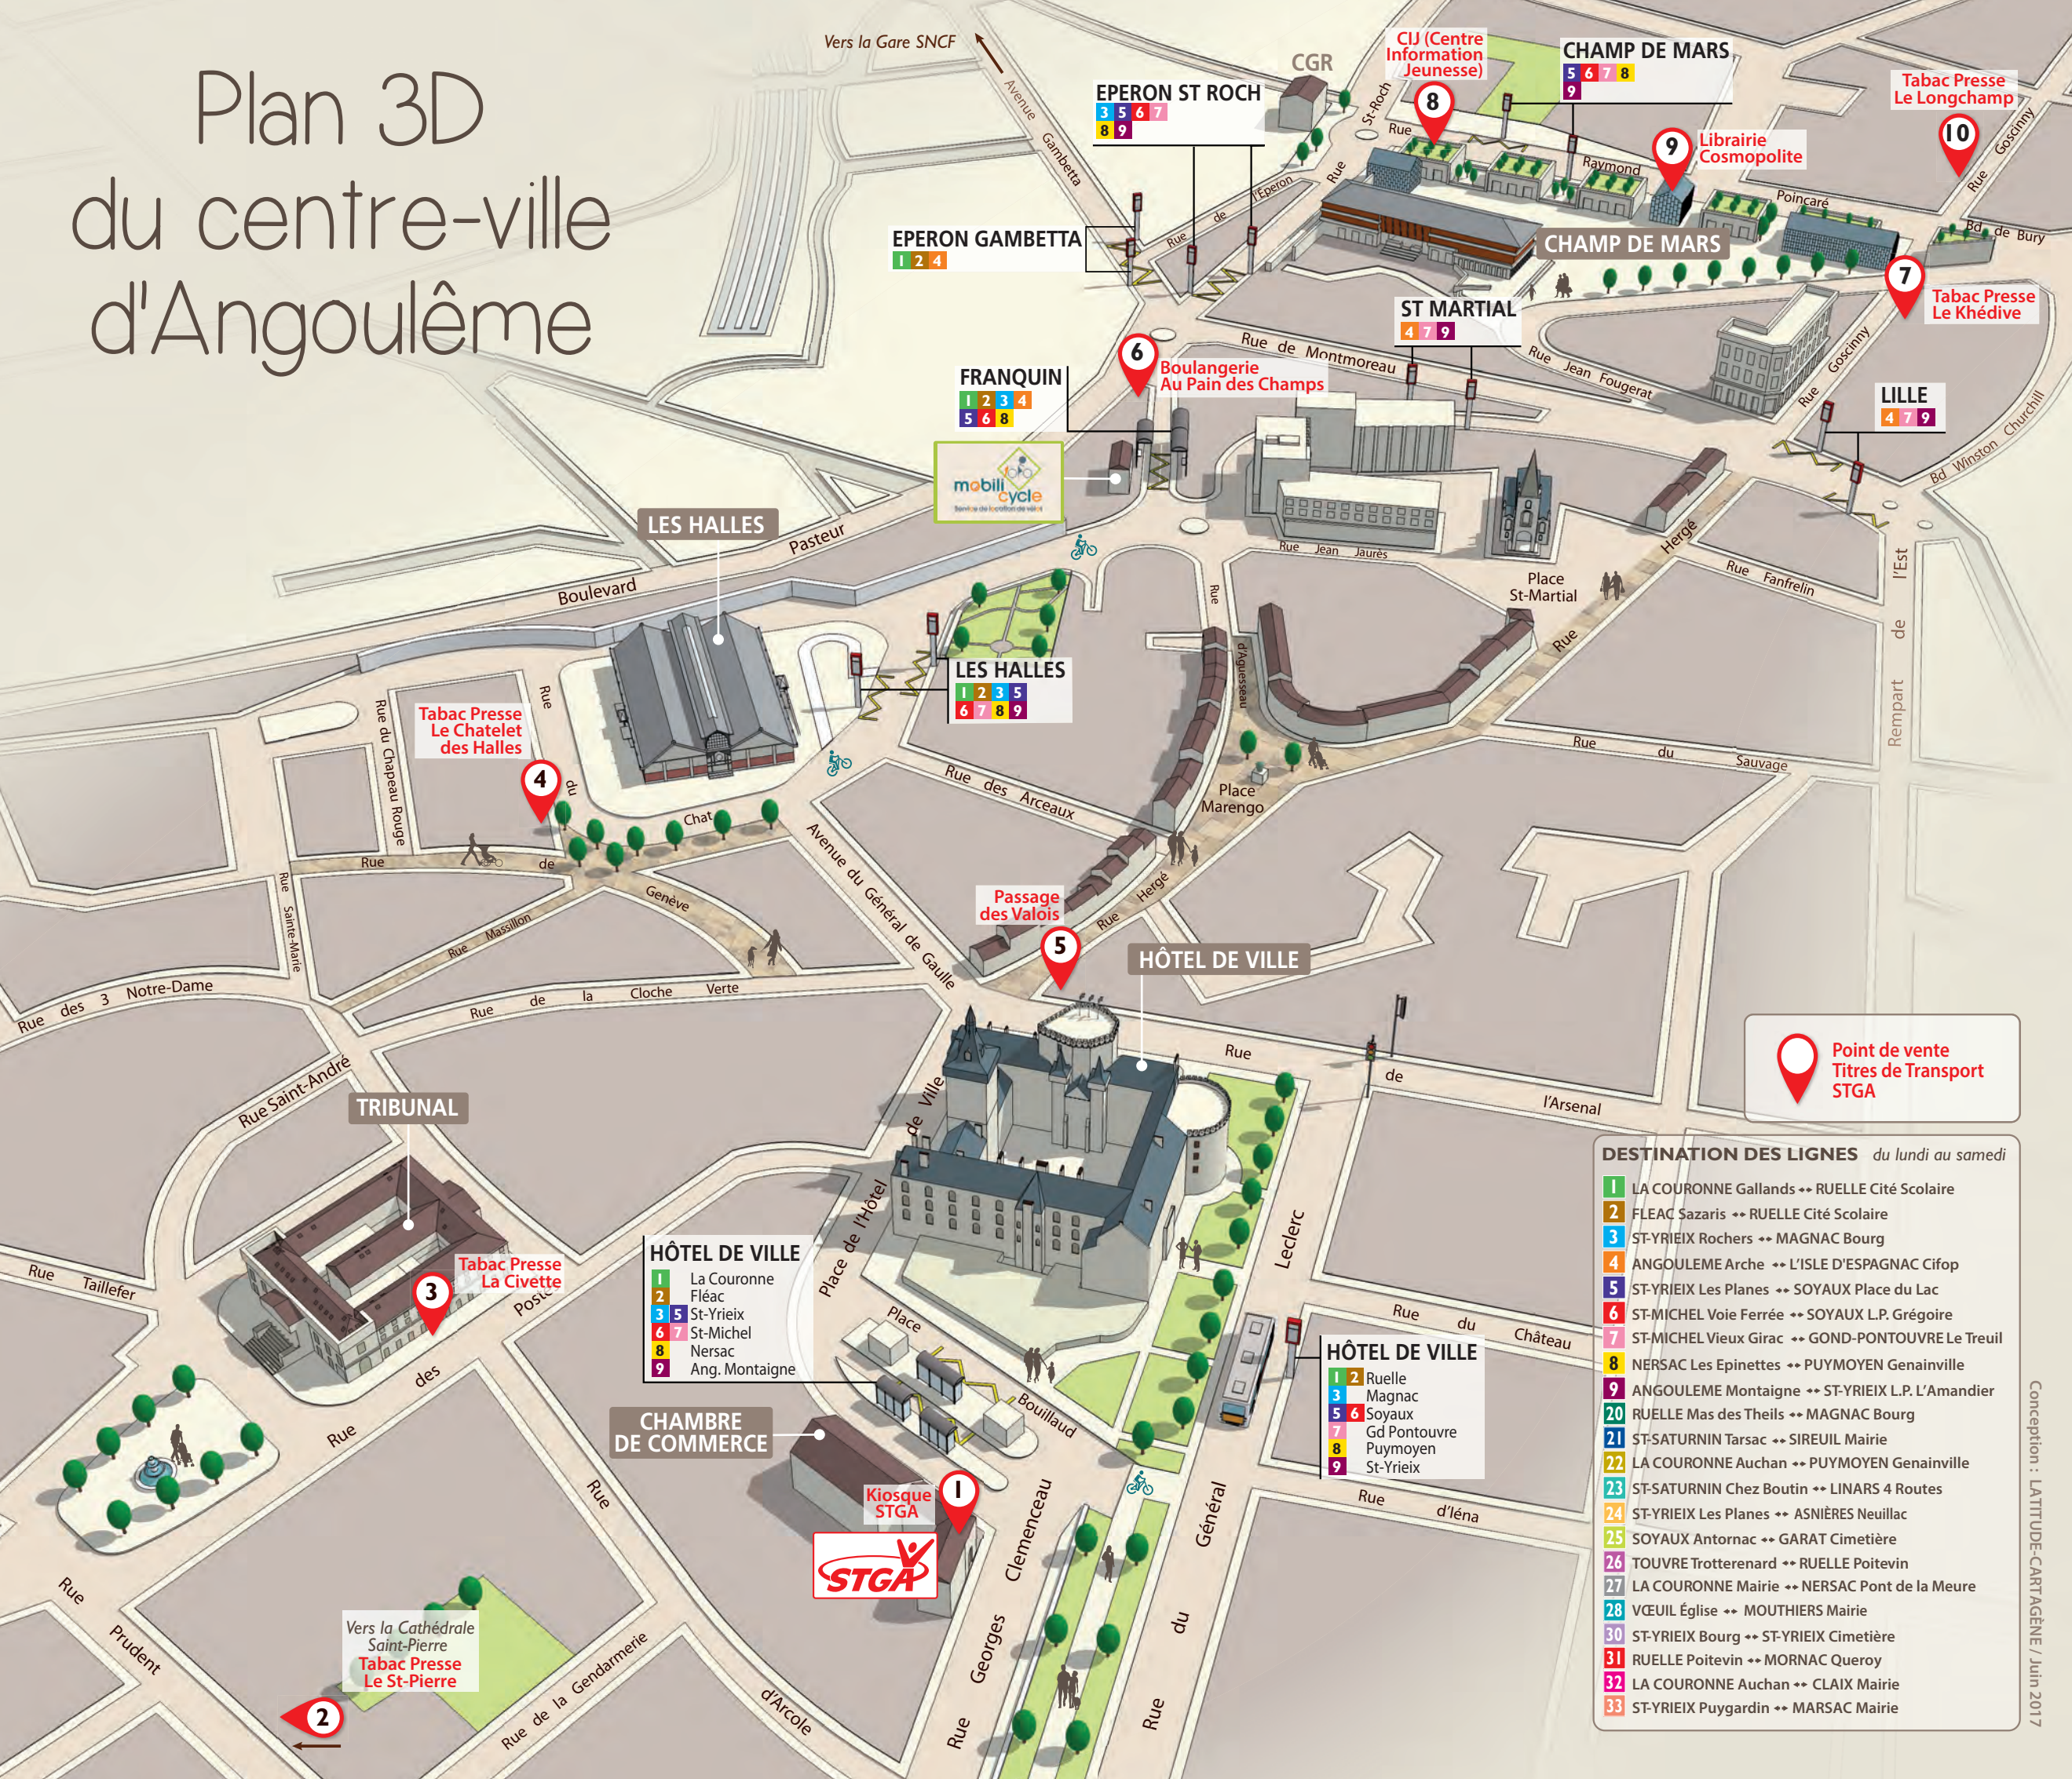

Plan 3D du centre-ville d'Angoulême

Vers la Gare SNCF

Vers la Cathédrale
Saint-Pierre

LES HALLES

HÔTEL DE VILLE

CHAMP DE MARS

ST MARTIAL

FRANQUIN

EPERON ST ROCH

EPERON GAMBETTA

TRIBUNAL

HÔTEL DE VILLE

CHAMBRE DE COMMERCE

HÔTEL DE VILLE

**Point de vente
Titres de Transport
STGA**

DESTINATION DES LIGNES du lundi au samedi

- 1 LA COURONNE Gallands ↔ RUELLE Cité Scolaire
- 2 FLEAC Sazaris ↔ RUELLE Cité Scolaire
- 3 ST-YRIEIX Rochers ↔ MAGNAC Bourg
- 4 ANGOULEME Arche ↔ L'ISLE D'ESPAGNAC Cifop
- 5 ST-YRIEIX Les Planes ↔ SOYAUX Place du Lac
- 6 ST-MICHEL Voie Ferrée ↔ SOYAUX L.P. Grégoire
- 7 ST-MICHEL Vieux Girac ↔ GOND-PONTOUVRE Le Treuil
- 8 NERSAC Les Epinettes ↔ PUYMOYEN Genainville
- 9 ANGOULEME Montaigne ↔ ST-YRIEIX L.P. L'Amandier
- 20 RUELLE Mas des Theils ↔ MAGNAC Bourg
- 21 ST-SATURNIN Tarsac ↔ SIREUIL Mairie
- 22 LA COURONNE Auchan ↔ PUYMOYEN Genainville
- 23 ST-SATURNIN Chez Boutin ↔ LINARS 4 Routes
- 24 ST-YRIEIX Les Planes ↔ ASNIÈRES Neuillac
- 25 SOYAUX Antornac ↔ GARAT Cimetière
- 26 TOUVRE Trotterenard ↔ RUELLE Poitevin
- 27 LA COURONNE Mairie ↔ NERSAC Pont de la Meure
- 28 VCEUIL Église ↔ MOUTHIERS Mairie
- 30 ST-YRIEIX Bourg ↔ ST-YRIEIX Cimetière
- 31 RUELLE Poitevin ↔ MORNAC Queroy
- 32 LA COURONNE Auchan ↔ CLAIX Mairie
- 33 ST-YRIEIX Puygardin ↔ MARSAC Mairie

- 1 La Couronne
- 2 Fléac
- 3 5 St-Yrieix
- 6 7 St-Michel
- 8 Nersac
- 9 Ang. Montaigne

- 1 2 Ruelle
- 3 Magnac
- 5 6 Soyaux
- 7 Gd Pontouvre
- 8 Puymoyen
- 9 St-Yrieix

Kiosque
STGA

mobili cycle
Service de location de vélos